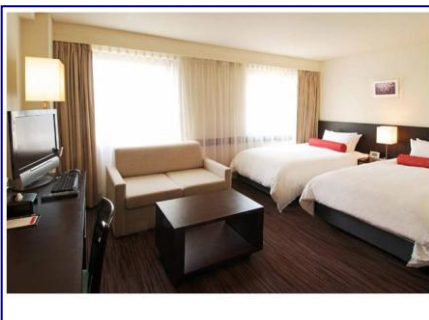

~ 酒店位於城市中心區，靠近大阪中央商務區，步行 10 分鐘至梅田站，與地鐵中津站直接相連

01 Aug – 30 Sep 2011

Room Type	Rate	B'Fast
Single (15.5 Sqm)	\$ 940	NO
Semi-DBL (18.5 Sqm)	\$ 1,170	NO
Twin (21.5 Sqm)	\$ 1,360	NO
Triple (24.5 Sqm)	\$ 1,650	NO