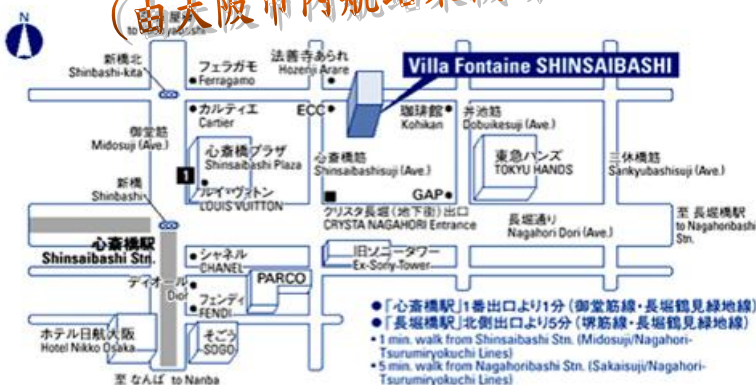

HKD **970**(Aug) / **930**(Sep)

Twin & Triple not available

高級客房，特惠價錢，
距離心齋橋車站徒步 1 分鐘的舒適酒店。

地址: 542-0081 大阪府中央區南船橋 3-5-24

電話: 06-6241-1110

Website: www.hvf.jp/chi/shinsaibashi.html

至關西機場約45分鐘
(由大阪府內航站乘機場巴士)

MY-WAY (TST)

Operated by Bao Shinn Int'l Express Ltd.
(Licence No. 352614)

☎ : 3188 6611 ☎ : 3188 6622

Website : www.baoshinn.com.hk

E mail : reservation@baoshinn.com.hk

Address: Flat A-B, 8/F, No. 8 Hart Avenue, Tsim Sha Tsui, KLN