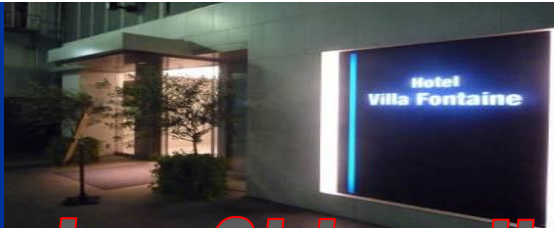

Villa Fontaine Shinsaibashi Osaka

Included Breakfast

Single

HKD **860**(Aug) / **830** (Sep)

Semi-Double

HKD **970**(Aug) / **930**(Sep)

Twin & Triple not available