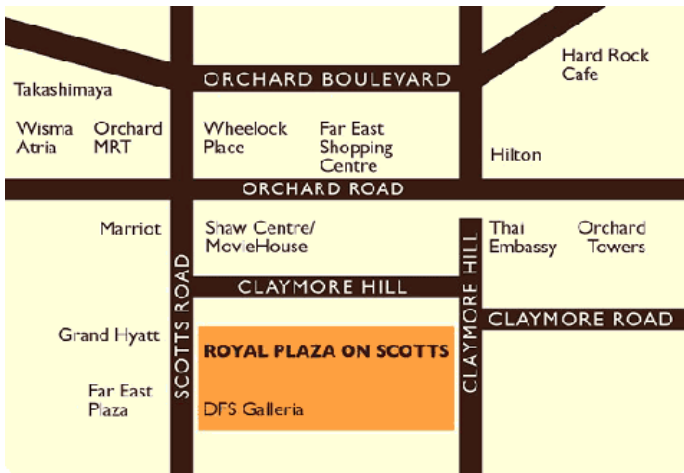

# Royal Plaza On Scotts Singapore

Royal Plaza On Scotts Add: 25 Scotts Road Singapore 228220 Tel: 65 6737 7966 Fax: 65 6737 6646 www.royalplaza.com.sg

<b>Room Type</b>	<b>01Feb-31Mar,2012 (close out date : 13-15Feb,2012)</b>	
<b>Superior Room</b>	<b>\$1,930 ( weekend Fri – Sun)</b>	<b>\$2,380 (Weekday)</b>
<b>Incl breakfast / No Extra Bed / Asian Market Only</b>		
<b>***Free internet Boardband &amp; Minbar.***</b>		
<b>** ROYAL PLAZA ON SCOTTS IS A 100% NON-SMOKING HOTEL [SMOKING IS STRICTLY PROHIBITED IN ALL GUESTS ROOM **</b>		

## Royal Plaza On Scotts

酒店位於史各士路(Scotts Road)上，距離新加坡樟宜國際機場約 20 分鐘車程，就在新加坡君悅酒店和新加坡萬豪酒店對面。從酒店到主要購物區、多家烏節路酒店、Newton Food Centre(紐頓美食中心)和叻道金融中心各處，只需步行便能到達。

### 附近景物

維多利亞劇院、濱海藝術中心、國家博物館、亞洲文明博物館、戲劇中心、萊佛士城購物中心、新達城、濱海廣場