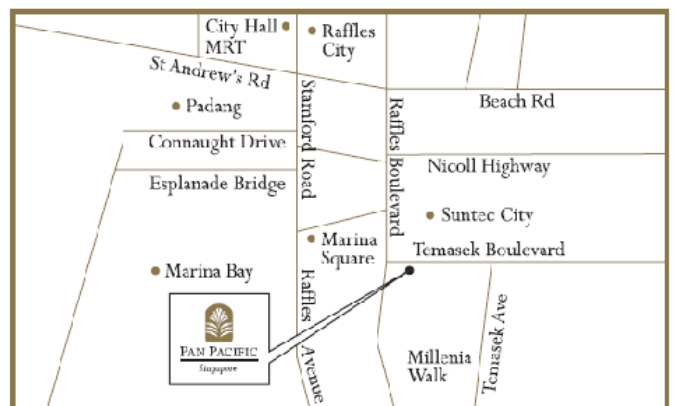

Pan Pacific Marina Square ~ Singapore

5* Pan Pacific Singapore 新加坡泛太平洋酒店
Add: 7 Raffles Boulevard, Marina Square, Singapore 039595
Tel: 65 6336 8111 Fax: 65 6339 1861
www.panpacific.com/singapore

*Valid for Asian Market **01Feb,2012 – 31Mar,2012**

Room Type	Single / Twin room only	
Deluxe Room	Mon - Thu	HKD 1,760
	Fri - Sun	HKD 1,320
Peak Season Surcharge:14-19Feb,12 HK\$980 per room per night.		

世界一級餐廳

Pan Pacific Singapore 新加坡泛太平洋酒店

位於濱海區的新加坡泛太平洋酒店 (Pan Pacific Singapore)，毗鄰三大購物中心，其中包括新加坡國際會議與展覽中心，距離樟宜國際機場 (Changi International Airport) 約 20 分鐘車程。

酒店擁有 778 間客房與套房，酒店樓高 37 層，將都市和海港的壯麗美景盡收眼底，24 個會議中心可舉辦各種活動。酒店有多間世界一級餐廳，提供各式餐飲。酒店休閒設施完善，包括健身房、SPA 和游泳池，是真正的太平洋都市渡假村。

臨近地鐵站

City Hall 市政廳 - 步行約 10 分鐘

MY-WAY (TST)

☎ : 3188 6611 ☎ : 3188 6622

Website : www.baoshinn.com.hk