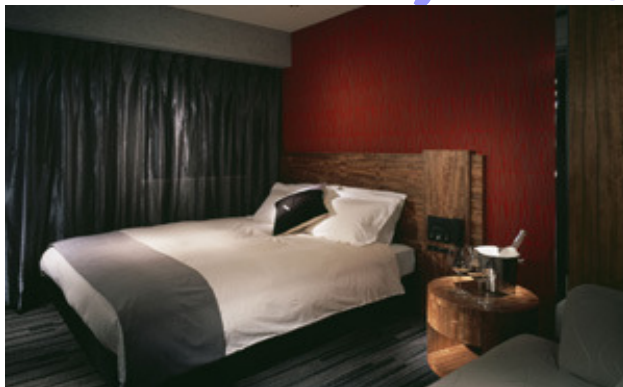

# Villa Fontaine SHINJUKU Hotel Tokyo

10Jun'08 新開幕於新宿區 背面是Vintage Hotel

(Sun-Mon) <b>HKD860</b> Incl.abf (Tue-Fri) <b>HKD960</b> Incl.abf (Sat) <b>HKD1060</b> Incl.abf <b>Single Room</b>	(Sun-Mon) <b>HKD920</b> Incl.abf (Tue-Fri) <b>HKD1090</b> Incl.abf (Sat) <b>HKD1180</b> Incl.abf <b>Semi Double Room</b>
--	--

**Jun - Sep 09**

**Address: 2-40-9 Kabuki-cho, Shinjuku-ku, Tokyo**  
 160-0021 Japan  
**Tel: 03-5292-3330**  
**Website: www.hvf.jp/eng/shinjuku.php**

2008年6月10日於新宿，新式 Villa Fontaine 酒店誕生了，66間設計獨特的客房內配備有寬大舒適的床，大型液晶電視等設備。酒店是位於東京與大阪市中心最佳位置的由15家酒店組成的連鎖酒店。Villa Fontaine 酒店最大特點在於客房裝修高級，寬敞，採用大尺寸客床 & 浴室，且價格合理。酒店還免費提供早餐、互聯網接入服務等。衷心歡迎各位到日本觀光或商務出差時惠顧物美價廉的 Villa Fontaine 酒店。