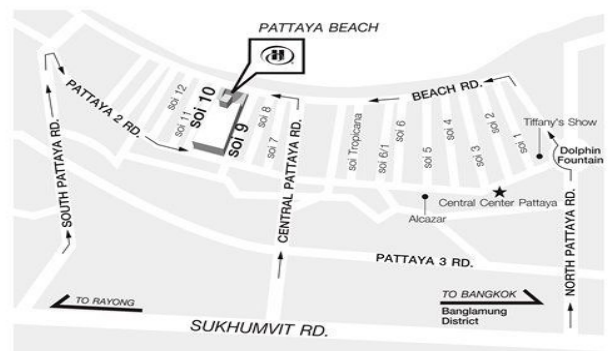

Hilton Pattaya

333/101 Moo 9 Nong Prue Banglamung, Pattaya Chonburi, Thailand 20260 Tel: 66-38-253000 Fax: 66-38-253001 www.hilton.com

* Hilton Pattaya 在 Central Festival Pattaya Beach Complex 百貨商場之樓上/有電梯直達。* 全芭堤雅最靚景泳池 24 小時開放的健身室及有假沙灘，藤椅窩、Infinite Pool。* 外有個露天水上酒吧，下面是水，望出是海景，一望無際，而座椅與座椅之間相隔亦很遠，保證有足夠私穩。

Asian Market except Japan , Thai , India Middle Esat Room Incl. ABF	Deluxe Sea View Room (Room 212 Rooms : 494 sq.ft.)	
	Weekday(7,1,2,3,4) No Min. Rate	Weekend(5,6) Min. 2 nights rate
01 Nov-23 Dec 16 01-31 Mar 17	HK\$1,430	HK\$1,520
03-26 Jan 17 06-28 Feb 17	HK\$1,470	HK\$1,560