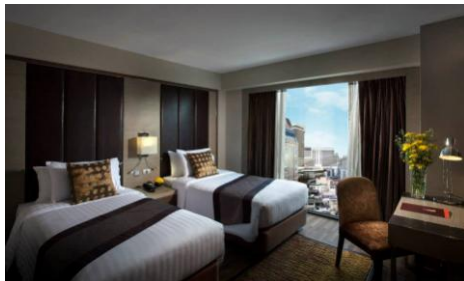

X2 Vibe Bangkok Sukhumvit 3*

位於 10 Sukhumvit 52, Phra khanong, Klongtoey, BTS – On Nut 站步行 2 分鐘

Website: <https://x2vibe.com/hotel/bangkok/>

Tour code: TGBKK3N2D_2019_1 Updated: 20Feb2019 per person in HK\$/每位收費以港幣計

Room type 房種	Hotel stay 住宿日期	Breakfast 早餐	Adult 成人			Extension (Per night) 延長住宿(每房位晚)	
			Twin 雙人房	Single 單人房	3 rd Person 第 3 位	SGL /Twin 單/雙人房	3 rd Person 第 3 位
Stanadrd <DBL / TWN> // Studio Residence <DBL>	25/2 – 30/6/19	✓	1690	2090	1690	490	230

** Studio Residence is double bed only, cannot add the extra bed.

特惠酒店精選

Grand Swiss Hotel 4*

位於 155/23-24 Sukhumvit Soi 11, BTS – Nana 站步行 1 分鐘

Website: <https://www.grandswissbangkok.com/en/>

Room type 房種	Hotel stay 住宿日期	Breakfast 早餐	Adult 成人			Extension (Per night) 延長住宿(每房位晚)	
			Twin 雙人房	Single 單人房	3 rd Person 第 3 位	SGL /Twin 單/雙人房	3 rd Person 第 3 位
Deluxe Room < TWN>	25/2 – 30/6/19	✓	1850	2390	N/A	630	N/A
Grand Deluxe <DBL>			1990	2750	1790	780	270