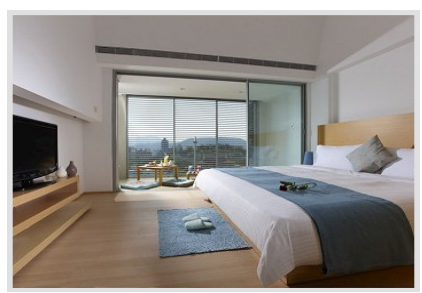

台北 Taipei

|| HOTEL DOUBLE ONE 兩人旅店

北投兩人旅店 ~ Hotel Double One

地址：台北市北投區幽雅路11號(新北投捷運站 Taxi 5 min.) Tel：(02)28973611 <http://doubleone.hotel.com.tw/>

濃情客房

溫柔客房

幸福客房

01-25Jan, 15-28Feb, 01-31Mar **價錢包括早餐**