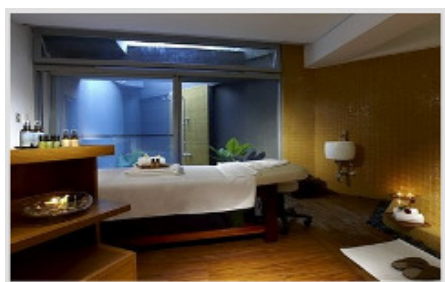

Operated by Bao Shinn Int'l Express Ltd. (Licence No. 352614)
☎ : 3188 6611 ☎ : 3188 6622
Website: www.baoshinn.com.hk
E mail : reservation@baoshinn.com.hk
Address: Flat A-B, 8/F, No. 8 Hart Avenue, Tsim Sha Tsui, KLN
百樂門酒樓樓上 (MTR Exit A2, D2 or N1)

Operated by H.C.Patterson & Co Ltd. (Licence No. 350200)
☎ : 3102 2371 ☎ : 3102 2380
Website: www.pattersontravel.com.hk
E mail : package@pattersontravel.com.hk
Address: Flat F, 8/F, No. 8 Hart Avenue, Tsim Sha Tsui, KLN
百樂門酒樓樓上 (MTR Exit A2, D2 or N1)

Last Updated: JAN2017 (AC50)

Please call for duplicated e-mail or needless, thanks you !