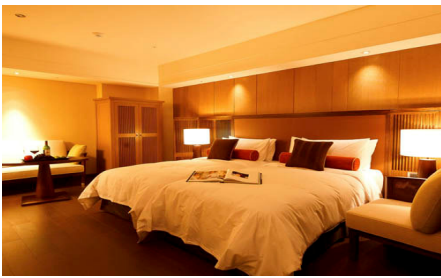

BEITOU 北投
GRAND VIEW RESORT
麗禧酒店

麗禧酒店 . 台北 . 北投 Grand View Resort Beitou

112台北市北投區幽雅路30號 www.gvrb.com.tw/

雅緻山景客房

雅緻豪華客房

雅緻家庭客房 *四人房*

02-28Jan17, 01-13Feb17, 15Feb-31Mar17 (Room Incl. b'fast)

Sun - Thu	Fri-Sat	Sun - Thu	Fri-Sat	Sun - Thu	Fri-Sat
2910	3260	3290	3690	4800	5250