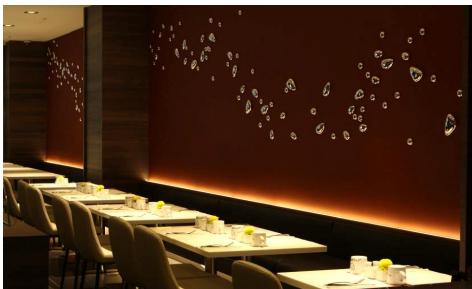

WESTGATE
永安棧

台北. 西門町. 台北市中華路一段150號

WESTGATE
Welcome To
Ximending,
Taipei City

1. 高鐵
搭高鐵至台北站下，再轉搭捷運或公車。台灣高鐵網站
<http://www.thsrc.com.tw/>
2. 捷運
搭乘板南線或小南門支線在西門站下，從6號出口，步行1分鐘即可抵達。

All Room Incl. ABF	02-26Jan17		05-23Feb17 01-20Mar17 24-30Mar17		27-31Jan17
	Sun-Thu	Fri-Sat	Sun-Thu	Fri-Sat	
雅緻客房	930	1050	970	1100	1300
標準四人房	1480	1600	1530	1650	1850